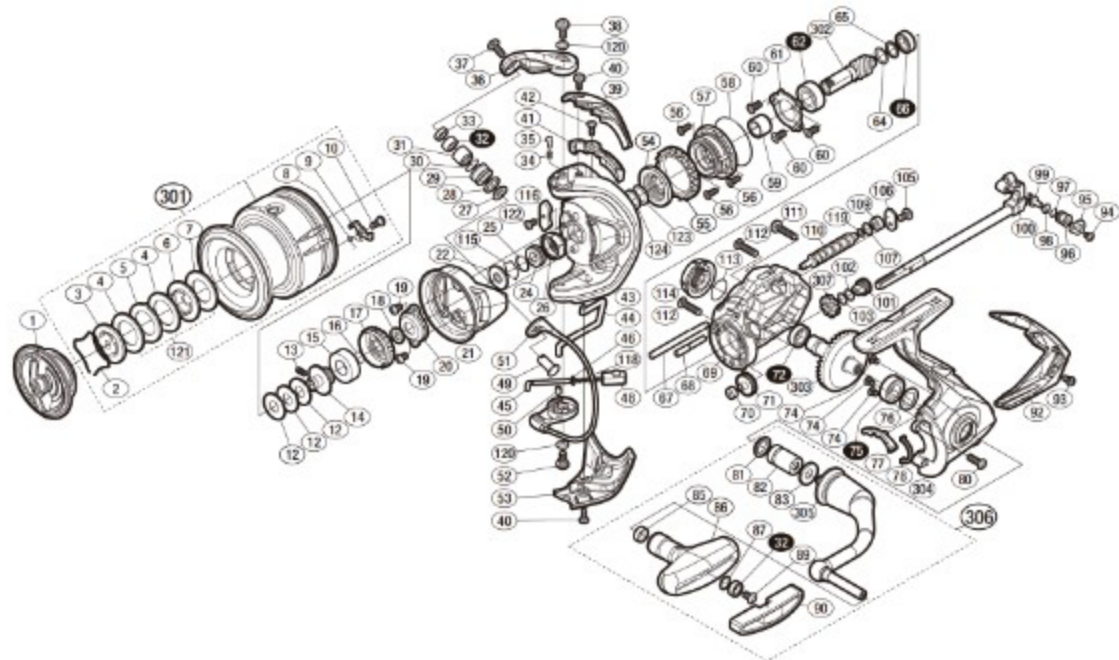

19 STRADIC 4000XG

本体価格(税別):27,800円

Product Code : 04024

※白ヌキ番号はベアリングを示します。

調整座金類に関しましては、必ずしも分解図中の表現と一致しない場合がございますので、ご了承ください。(商品により使用している場合とそうでない場合がございます。)

(200831)_006